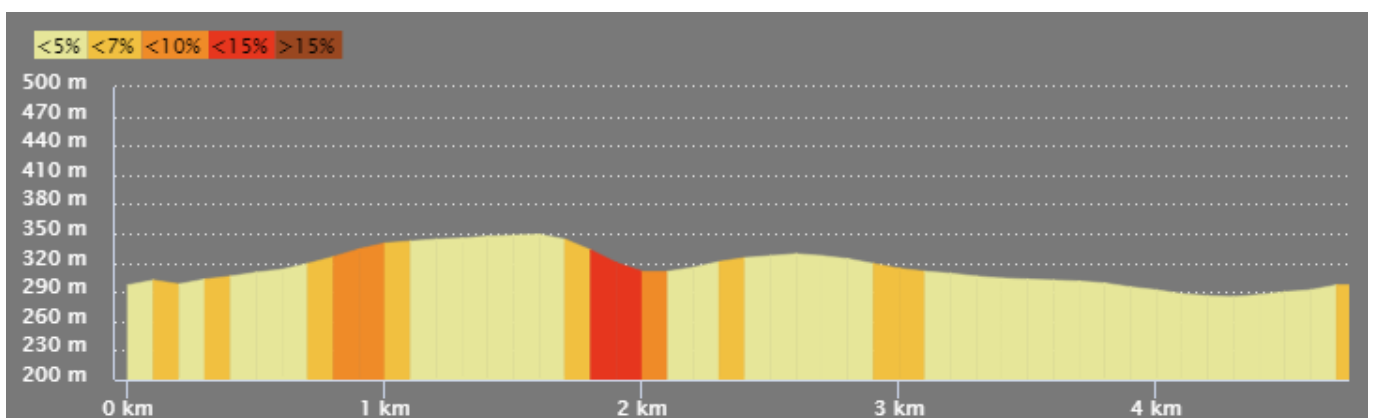

---

---

— 5km —

---

[Télécharger le fichier GPX pour votre montre ou votre GPS](#)

---

Vous pouvez aussi consulter le parcours interactif sur [OpenRunner](#)

Topographie du 5km

---

---

---

---

---

— 12km —

---

[Télécharger le fichier GPX pour votre montre ou votre GPS](#)

---

Vous pouvez aussi consulter le parcours interactif sur [OpenRunner](#)

Topographie du 12km

---

---

---